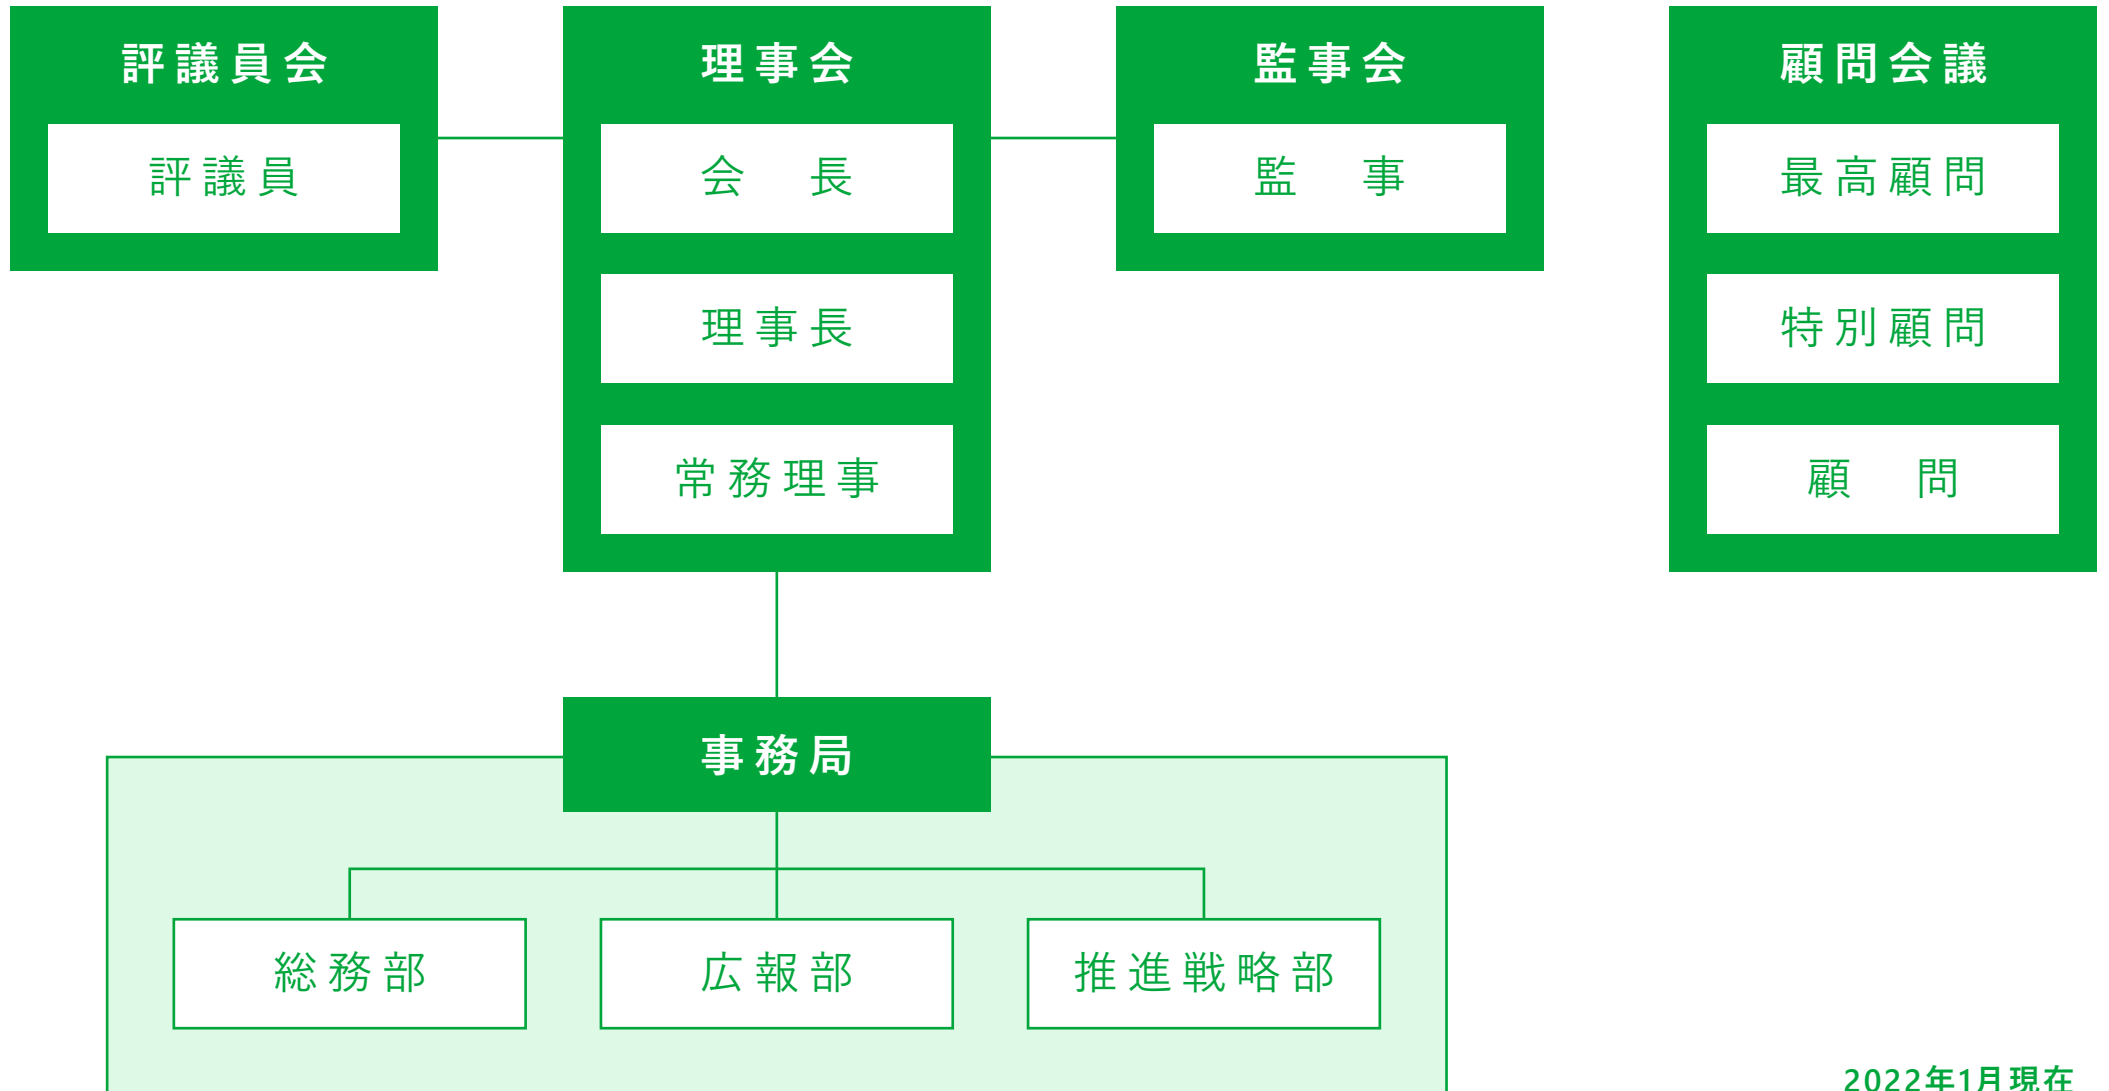

日本財団パラスपोर्टサポートセンター 組織図

2022年1月現在